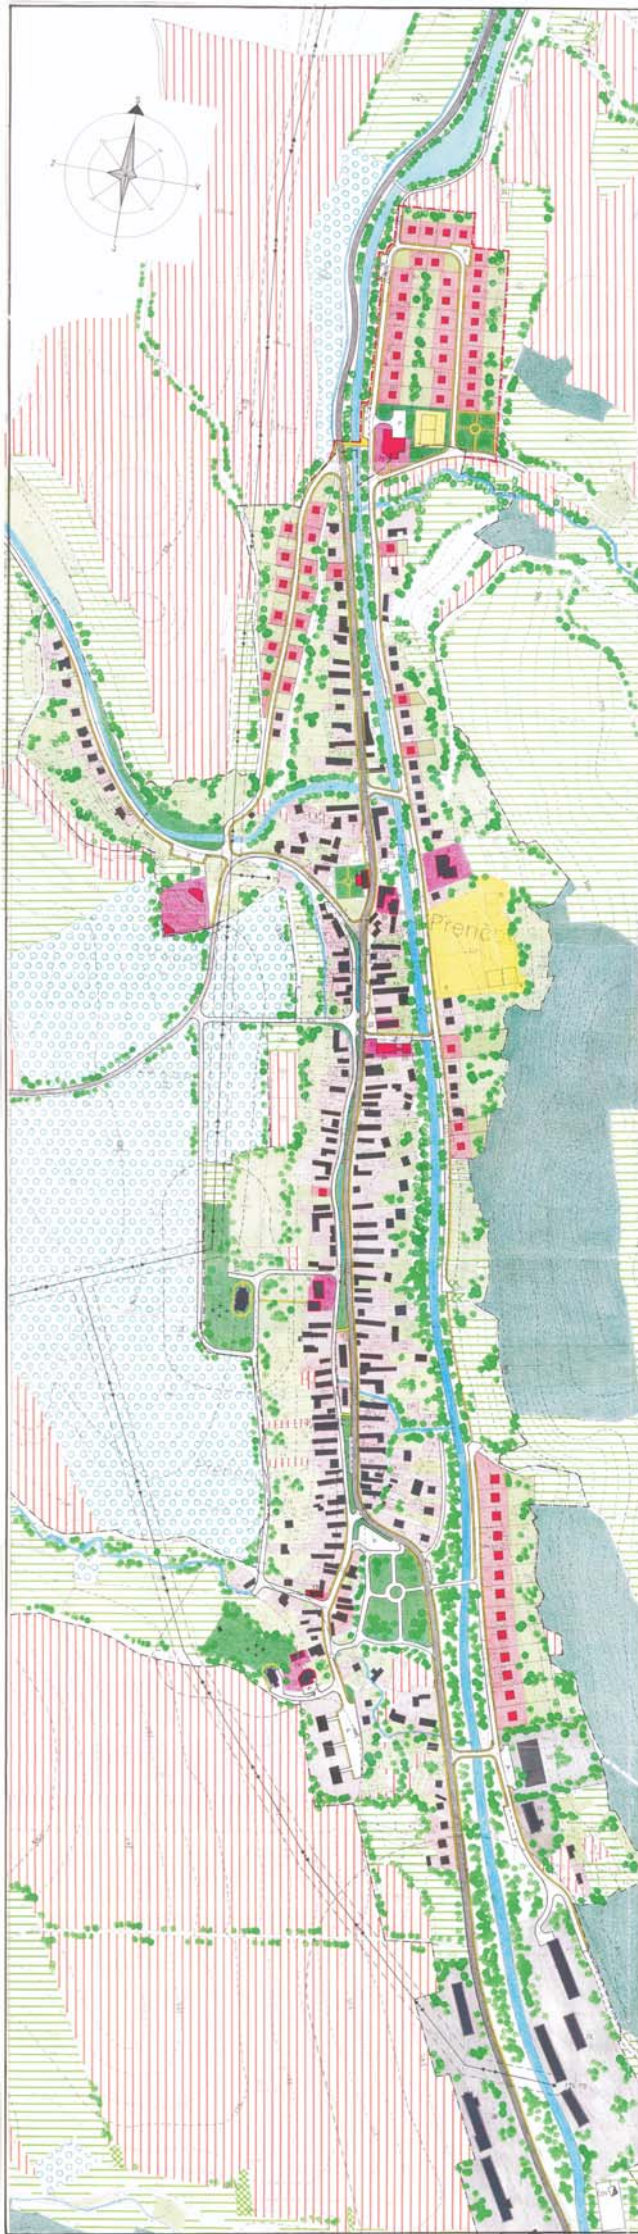

ÚZEMNÝ PLÁN OBCE PRENČOV

LEGENDA

ZÁKLONNÁ ŠKOLA	1
MATEKOVÁ ŠKOLA	2
ŠKOLA KOSTOL	3
ŠKOLA A.V. KOSTOL	4
KULTURNÝ DOM	5
OBECNÁ KALUŽKA	6
PIHATELNÁ OBŠA A MESTA	7
FOOTBALOVÉ A TRÉNINKOVÉ HRANICE	8
TENISOVÉ HRANICE	9
VOLEBAĽOVÉ HRANICE	10
ZORGANIZOVANÉ STROJNÍCTVO	11
LEKÁRNI	12
DOM SOCIÁLNEJ STAROSTLIVOSTI	13
PRÍRODNÁ POTRAVINA + DOPLŇKOVÝ SORTIMENT	14
PRÍRODNÁ MARIŠKA	15
CELODŇNÝ	16
PRÍRODNÉ STROJNÍCTVO	17
POKROKOVÝ	18
AMFITEATR	19
POŠTA	20
ŠPORTOVÁ STADIÓN	21
PÚDRAVKA ŽIVNOSTI	22
DOM BRATŤOV	23
INFORMAČNÉ STROJNÍCTVO	24
DOM SLUŽBY	25
OBECNÝ ÚRAD	26
FARBY ÚRADNÝ KAT	27
FARBY ÚRADNÝ A V	28
AREÁL POČÍTOČOVÝCH ZARIADENÍ	29
AREÁL POČÍTOČOVÝCH MŇIV	30

LEGENDA

STAV	NAVŤH
VRHŤOVKA POTRAVINY	
ODVŤOVANÉ PŤSMA	
OBECNÝ PŤSMAČOVÝ OCHRŤOVANÝ	
OBECNÝ OCHRŤOVANÝ	
OBECNÝ OCHRŤOVANÝ VYHŤOVANÝ	
VYHŤOVANÉ OCHRŤOVANÉ	
OBECNÝ PŤSMA	
PŤSMA OCHRŤOVANÝ VYHŤOVANÝ	
VYHŤOVANÉ PŤSMA	
SPORTOVÉ A PRÍRODNÉ PŤSMA	
PŤSMA LESA	
PŤSMA VYHŤOVANÉ ZELENE	
VYHŤOVANÁ VEGETŤOVANÁ	
VYHŤOVANÉ PŤSMA	
STŤOVANÁ CESTA II. TRIDY	
STŤOVANÁ CESTA III. TRIDY	
MESTNÉ KOMBINAČNÉ	
OBECNÉ KOMBINAČNÉ	
PRÍRODNÉ OCHRŤOVANÉ	
PRÍRODNÉ KOMBINAČNÉ A PRÍRODNÉ	
PAROVŤOVANÉ	
STŤOVANÝ AUTOBUSOV	
OBECNÝ	
STŤOVANÝ	
OBECNÉ STŤOVANÉ	
VYHŤOVANÉ	
OBECNÝ PŤSMA	
TRŤOVANÉ PRÍRODNÉ	
ELEKTROČNÝ ÚV VYHŤOVANÝ	
PRÍRODNÉ	
STŤOVANÉ VYHŤOVANÉ OBECNÝ	
OBECNÝ OBECNÝ	

ÚZEMNÝ PLÁN OBCE PRENČOV NAVŤH

NAZOV VYHŤOVANÝ	KOMPLEXNÝ ÚRBANISTICKÝ NAVŤH	M 1:2 000
OBECNÝ KAT	OBEC PRENČOV	10.12.2008
NAVŤOVANÝ	10.12.2008	
NAVŤOVANÝ	10.12.2008	
OBECNÝ KAT	10.12.2008	
OBECNÝ KAT	10.12.2008	
OBECNÝ KAT	10.12.2008	